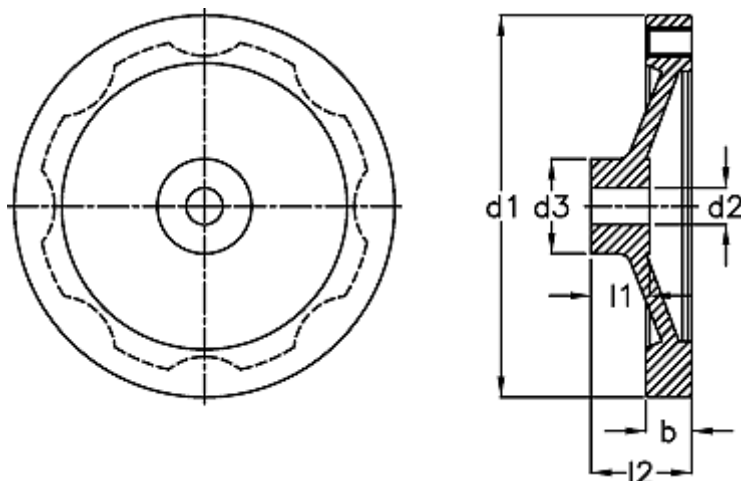

Data Sheet

Article number: 20376306

Description: E+G Handwheel
GN 323-140-B14-A

Measures

b = 16.5

d1 = 140

d2 H7 = 14

d3 = 36

l1 = 19

l2 = 36